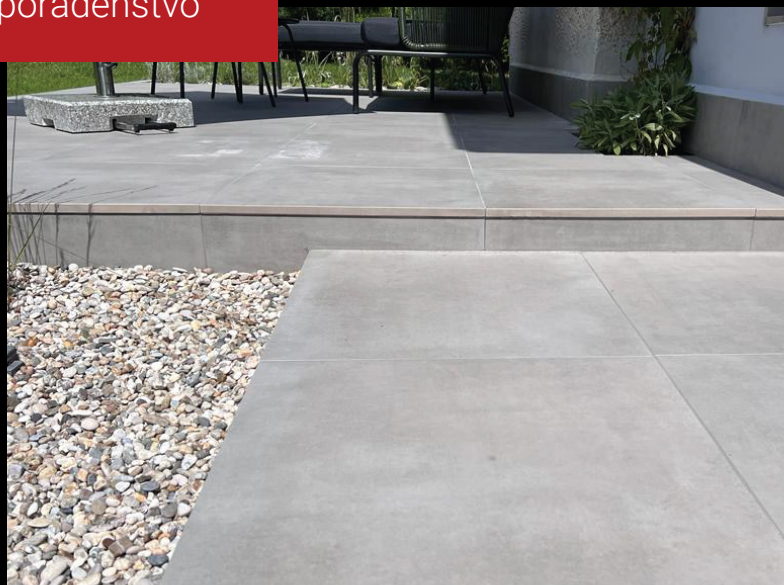

Montáž terás na klúč v rámci celej SR

Zameranie & poradenstvo