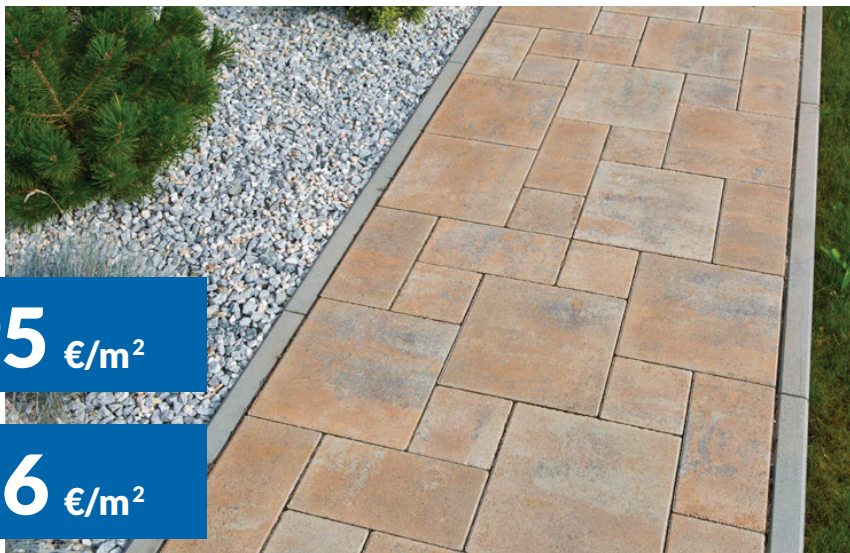

VISIO®

Objednávání jednotlivých formátů nie je možné

hrúbka 6 cm

Skladba [cm]:

- 30x30
- 30x15
- 15x15

16,95 €/m²

26,56 €/m²

granitón szary ciemny