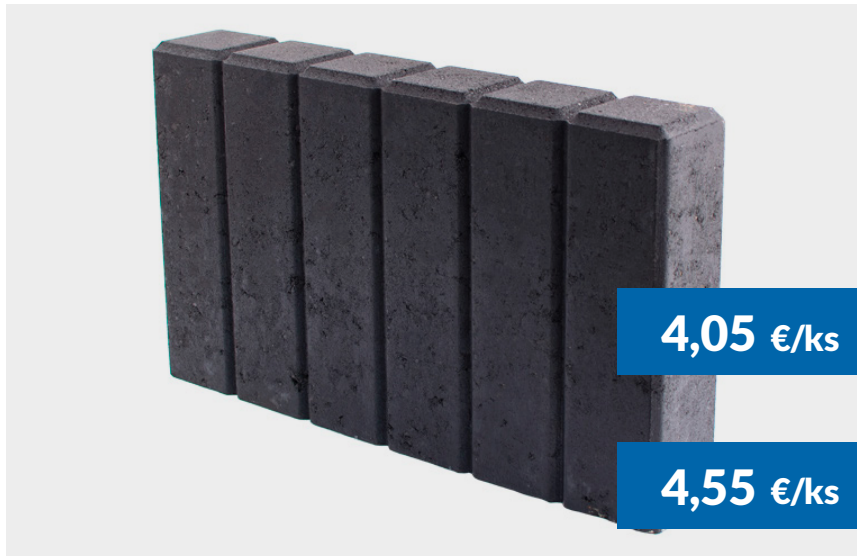

STRIESKA ZAKLADNA
PLOTOVA

75,6x19,5x7,2 cm

16,95 €/ks

Gabro

Aragon

PALISÁDOVÝ OBRUBNÍK LIMES

Objednávania jednotlivých formátov nie je možné

30x48x8 cm