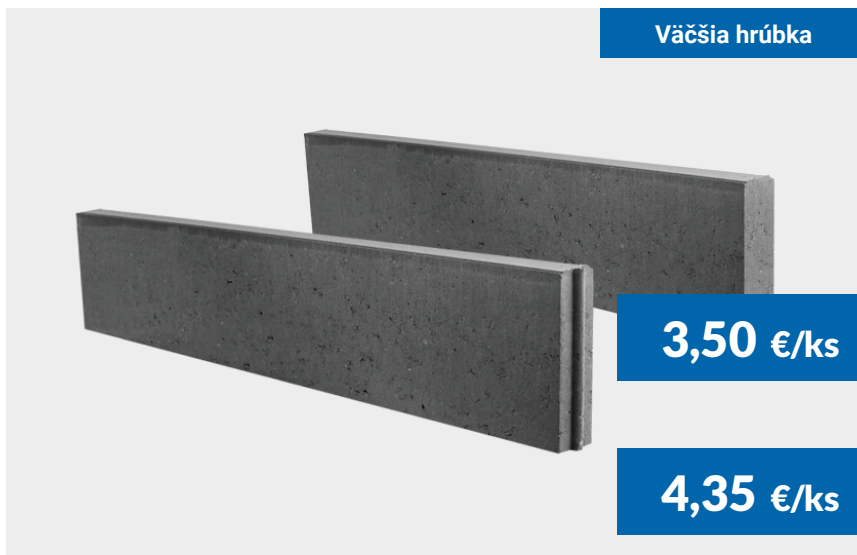

Sivá

4,55 €/ks

Grafit

2

PARKOVÝ OBRUBNÍK

100x20x6 cm

Väčšia hrúbka

3,50 €/ks