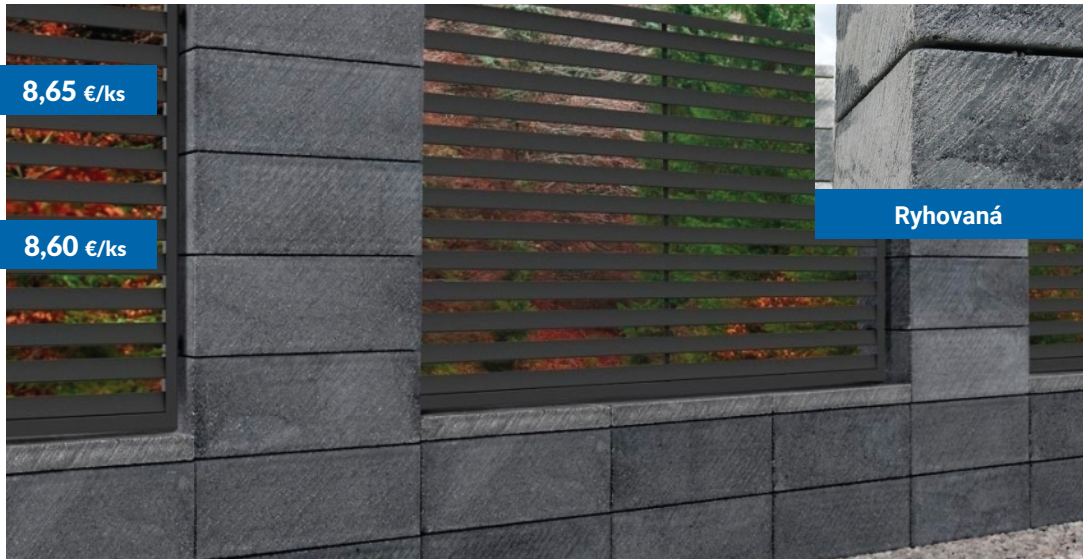

TVÁRNICA ROMA Perfect

ZAKLADNA PLOTOVA
TVARNICA

50x20x20 cm

8,65 €/ks

STRIESKA ZAKLADNA
PLOTOVA

50x22,5x5 cm

8,60 €/ks